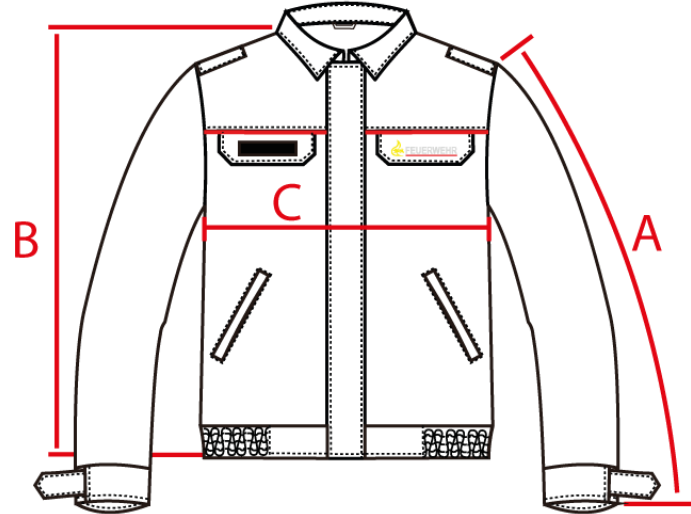

### Material:

Oberstoff:

94% Polyester, 4% Elasthan

Membrane: TPU

Futter : 100% Polyester

### Waschanleitung:

Maschinenwäsche 30°C

Nicht im Trockner trocknen

		XS	S	M	L	XL	2XL	3XL	4XL	5XL	
Brustumfang	cm	84-87	88-93	94-101	102-109	110-117	118-127	128-137	138-147	148 - 157	
Ärmellänge	A	cm	64	65	66	67	68	69	70	71	72
Jackenumfang	C	cm	104	108	114	120	126	132	138	148	158
Rückenlänge	B	cm	68,5	70,5	72,5	74	76,5	78,5	80,5	82,5	84,5